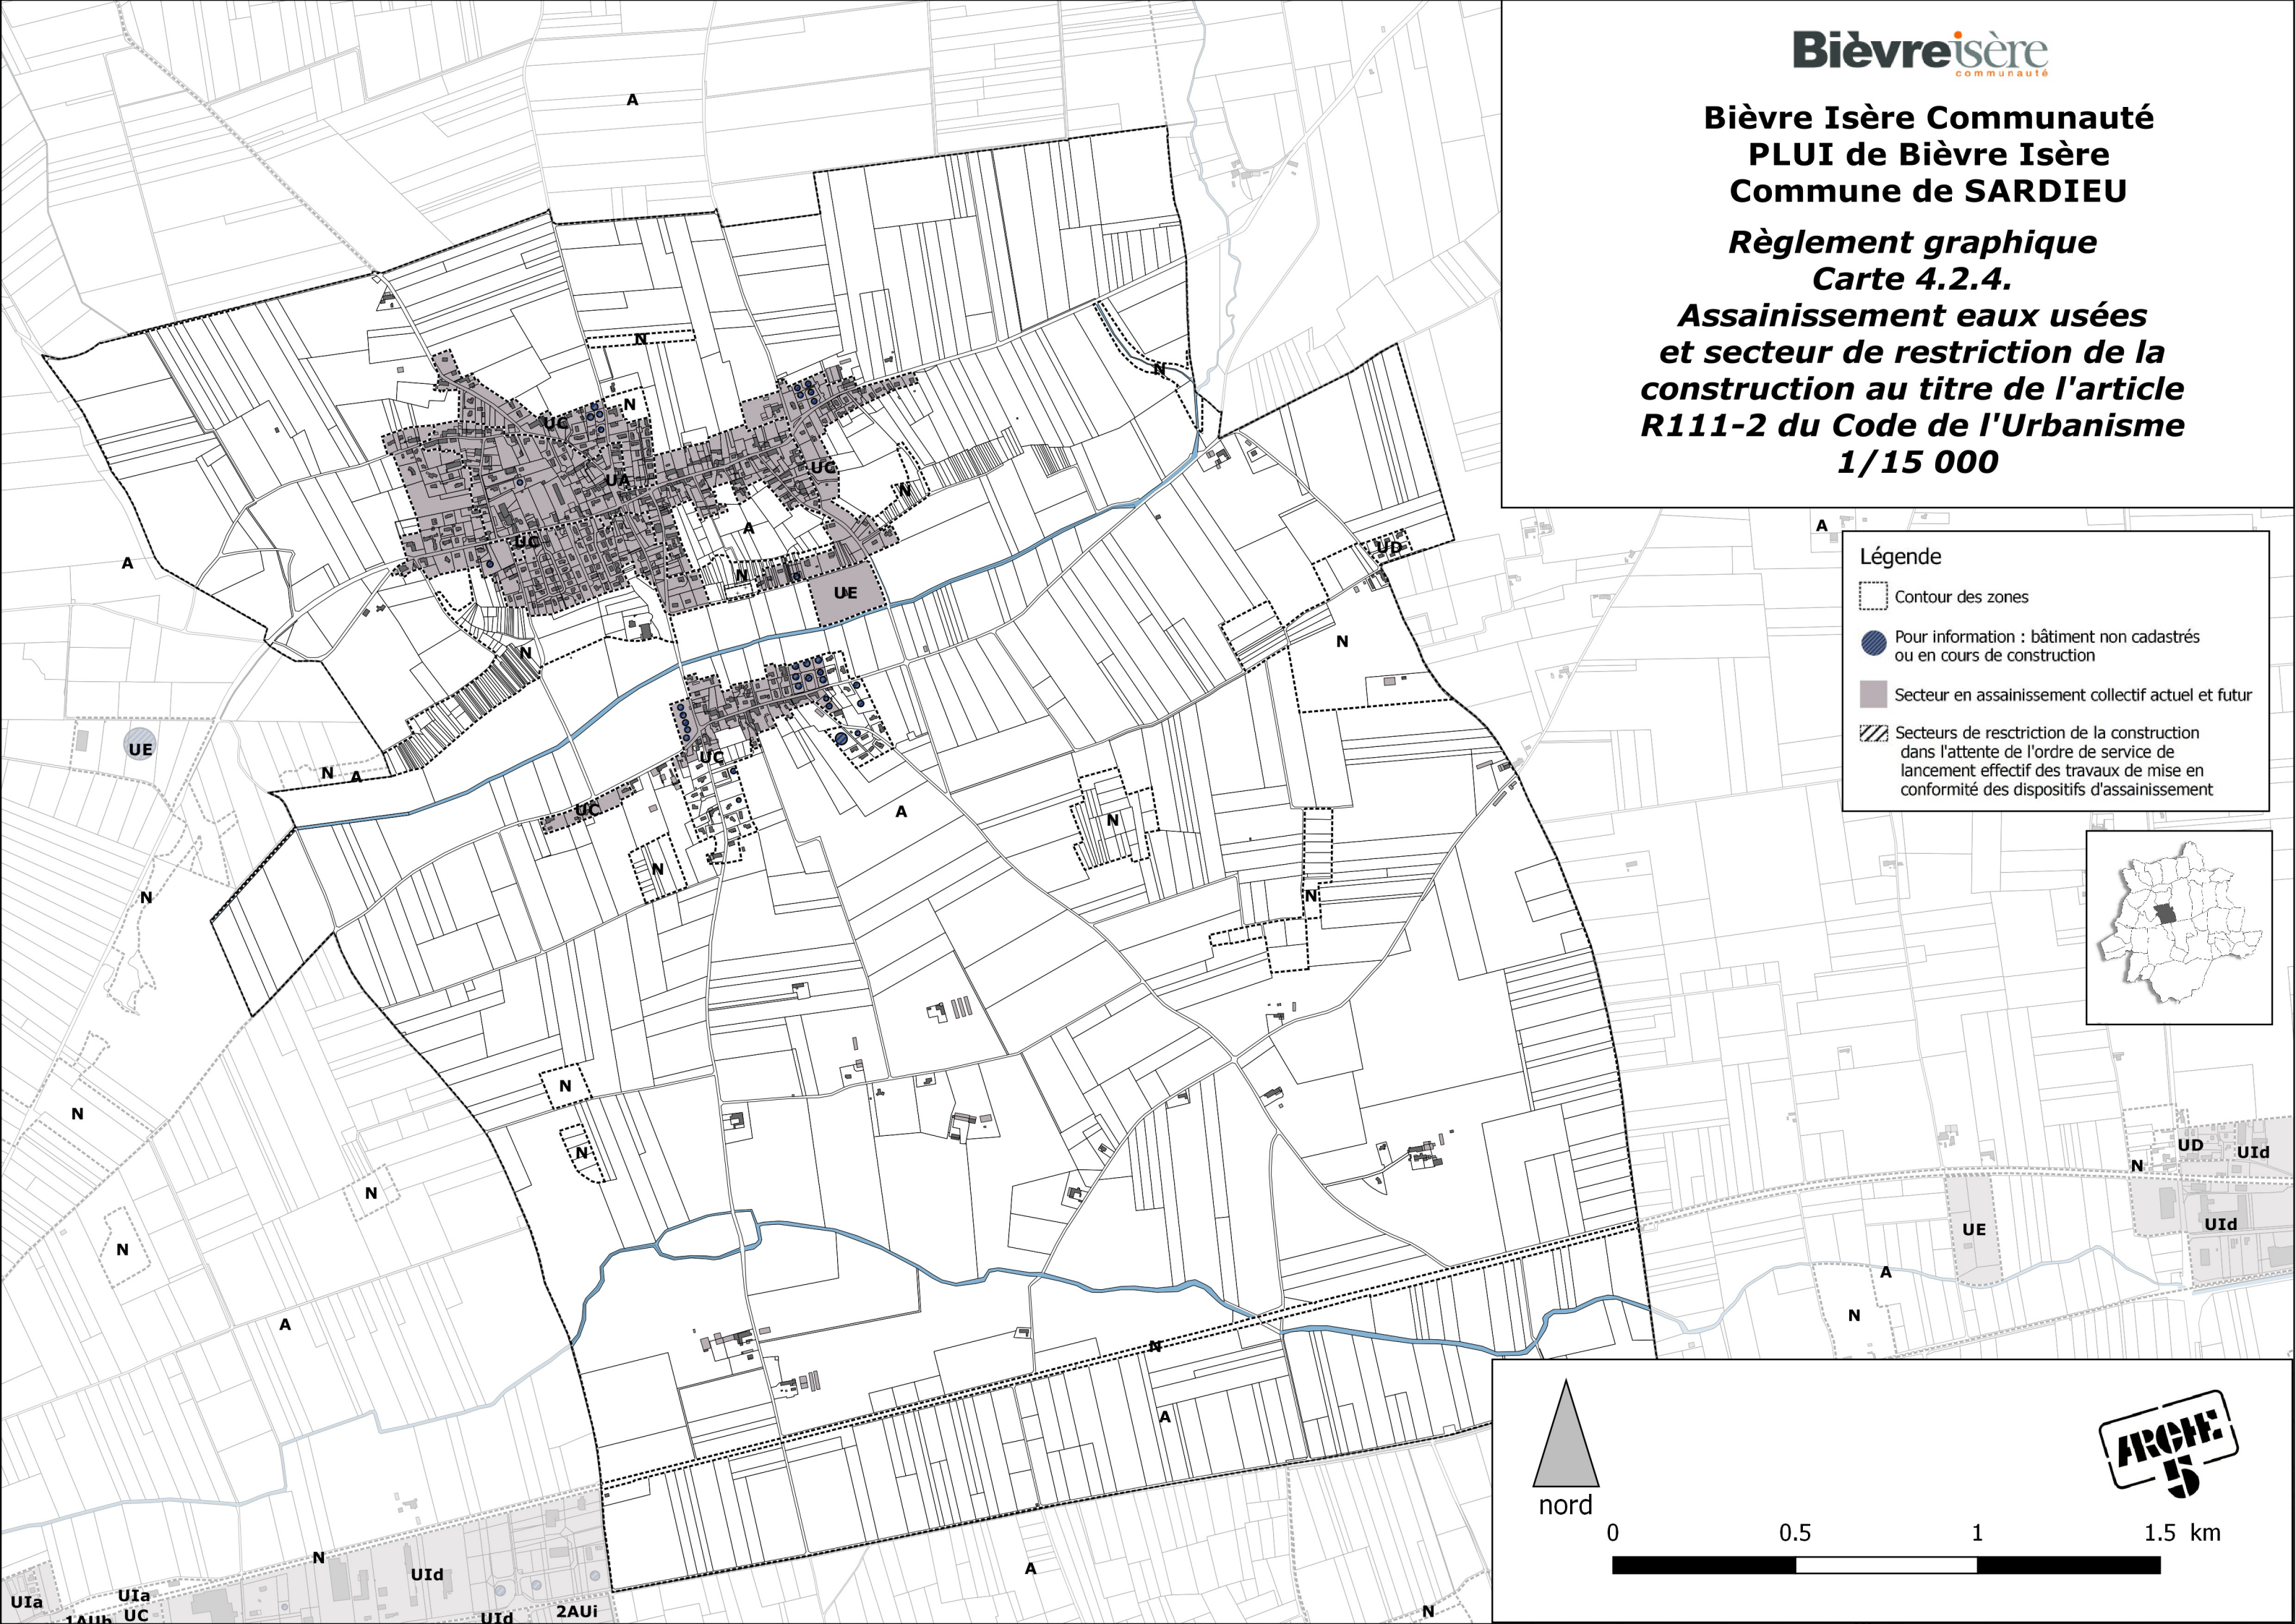

**Bièvre Isère Communauté
PLUI de Bièvre Isère
Commune de SARDIEU**

**Règlement graphique
Carte 4.2.4.**

**Assainissement eaux usées
et secteur de restriction de la
construction au titre de l'article
R111-2 du Code de l'Urbanisme
1/15 000**

Légende

- Contour des zones
- Pour information : bâtiment non cadastrés ou en cours de construction
- Secteur en assainissement collectif actuel et futur
- Secteurs de restriction de la construction dans l'attente de l'ordre de service de lancement effectif des travaux de mise en conformité des dispositifs d'assainissement

nord

0 0.5 1 1.5 km