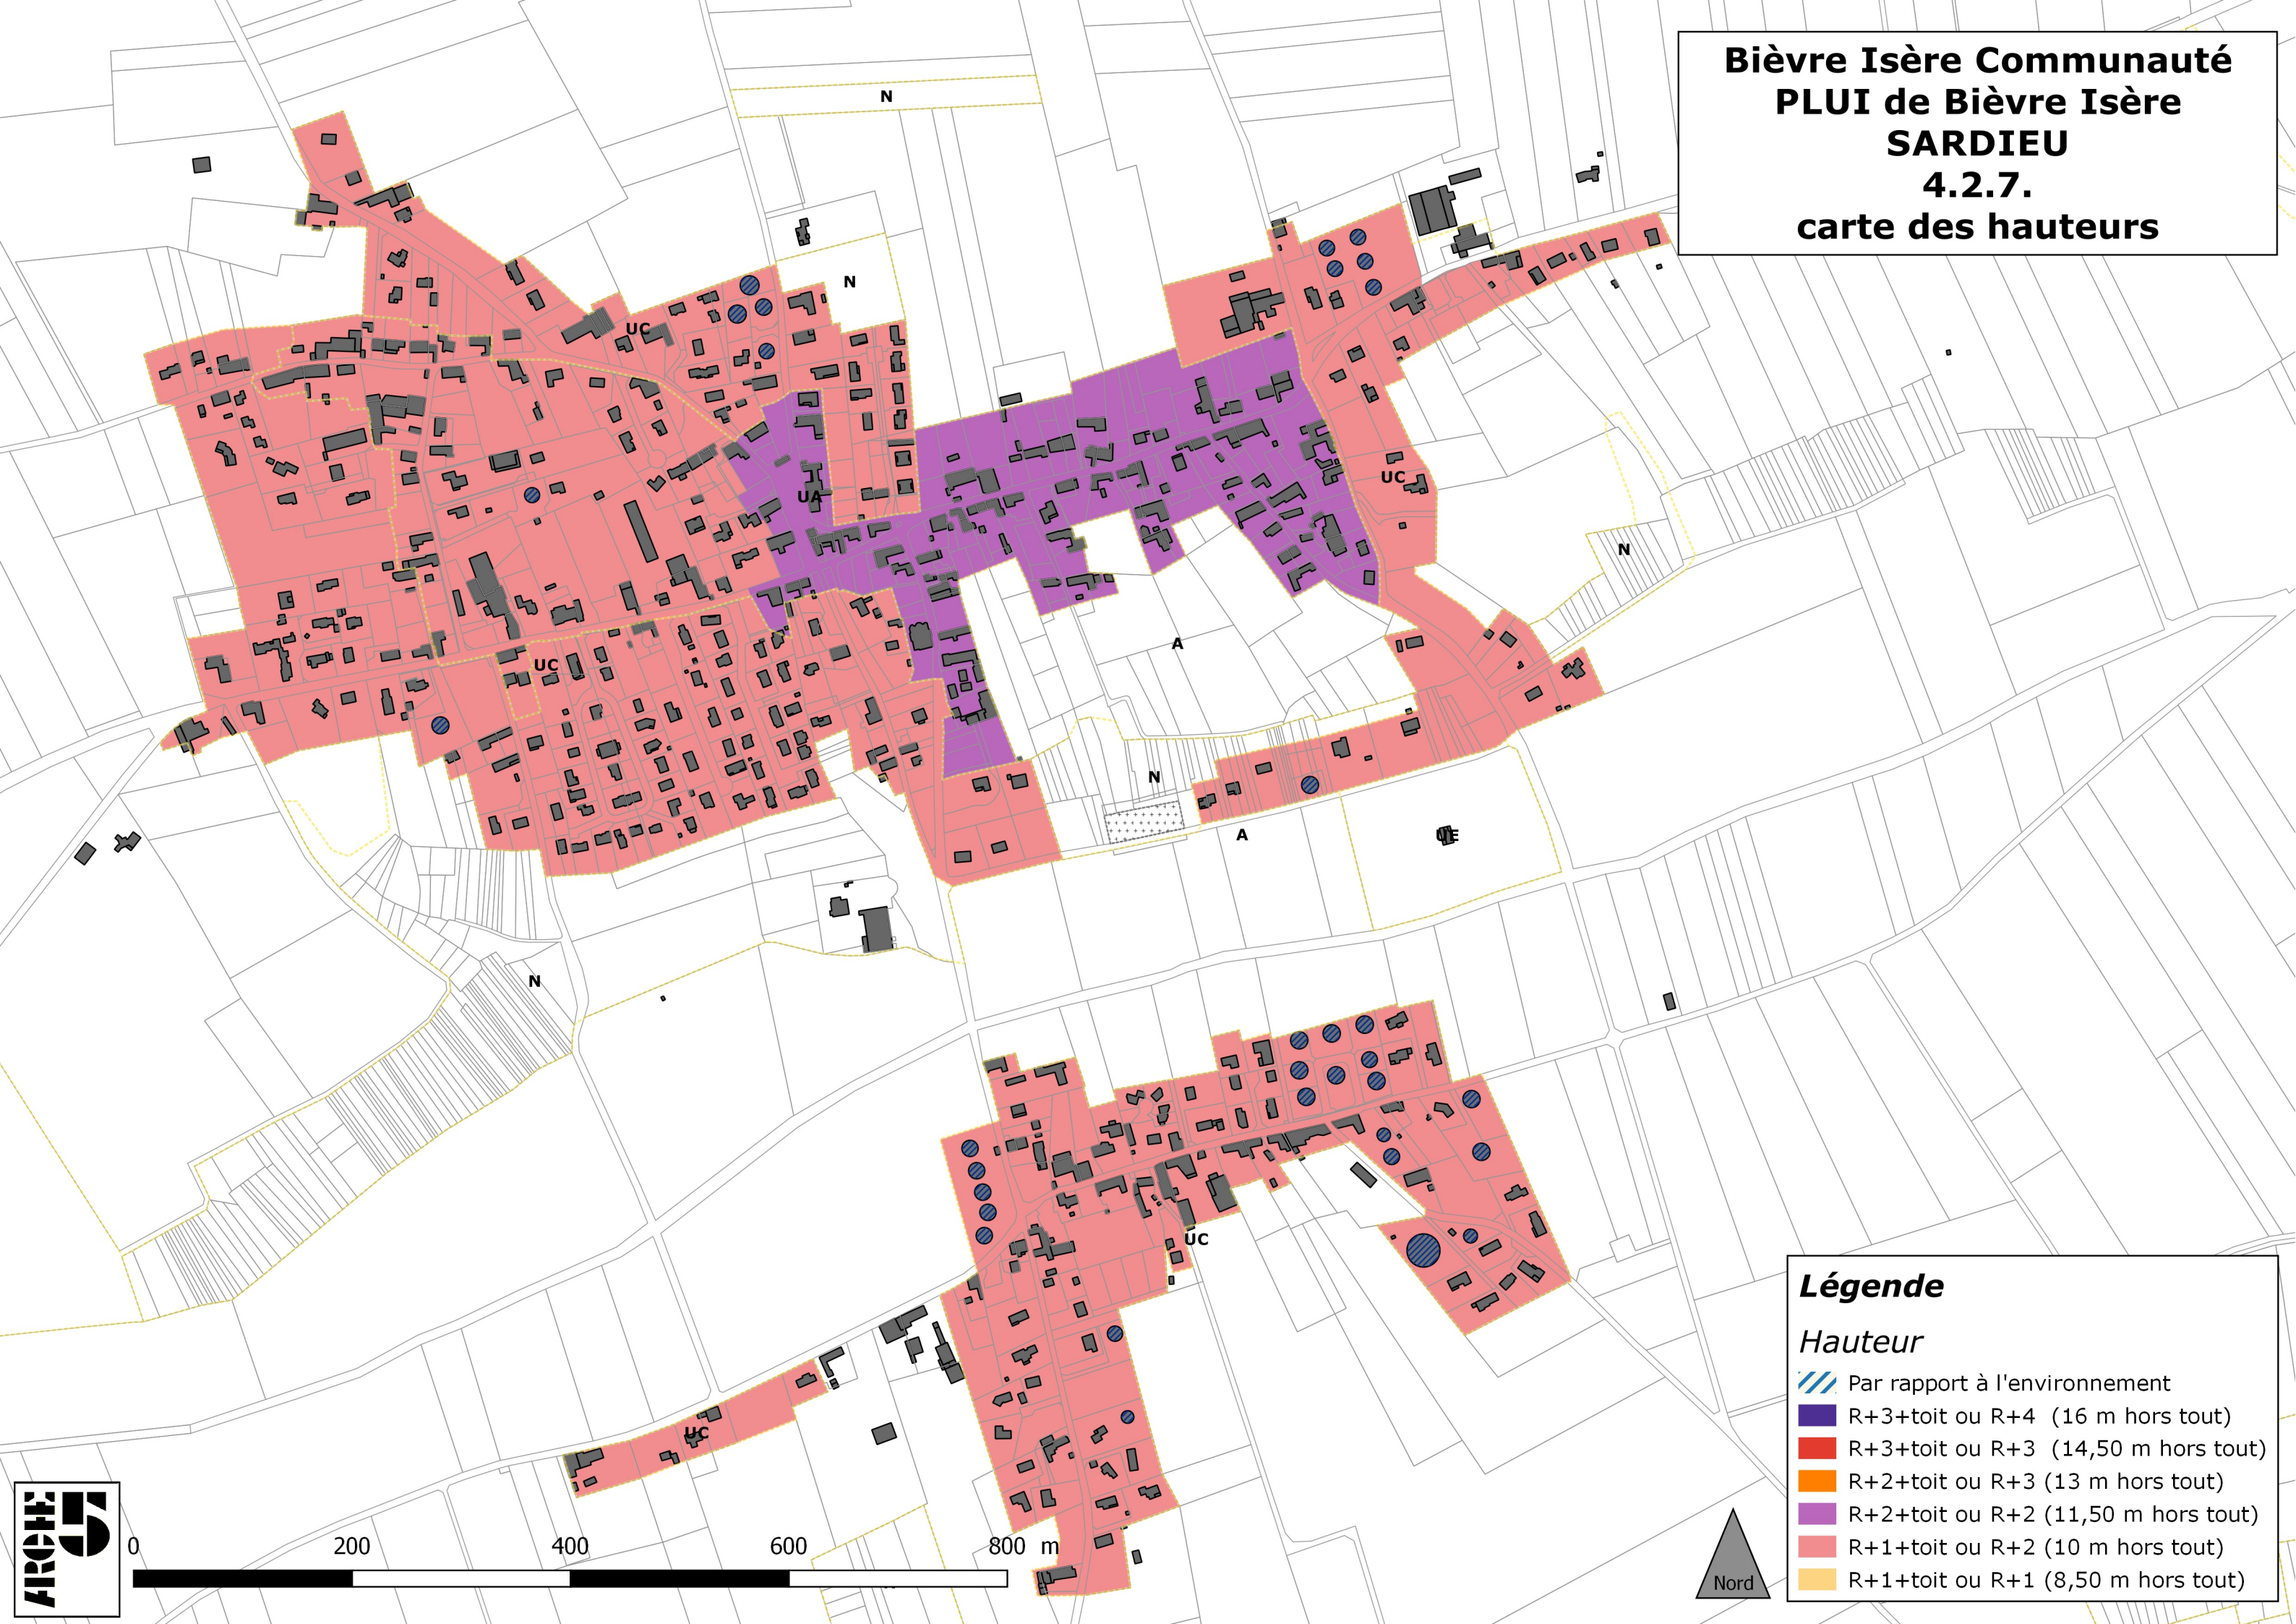

**Bièvre Isère Communauté  
PLUI de Bièvre Isère  
SARDIEU  
4.2.7.  
carte des hauteurs**

**Légende**

*Hauteur*

- Par rapport à l'environnement
- R+3+toit ou R+4 (16 m hors tout)
- R+3+toit ou R+3 (14,50 m hors tout)
- R+2+toit ou R+3 (13 m hors tout)
- R+2+toit ou R+2 (11,50 m hors tout)
- R+1+toit ou R+2 (10 m hors tout)
- R+1+toit ou R+1 (8,50 m hors tout)